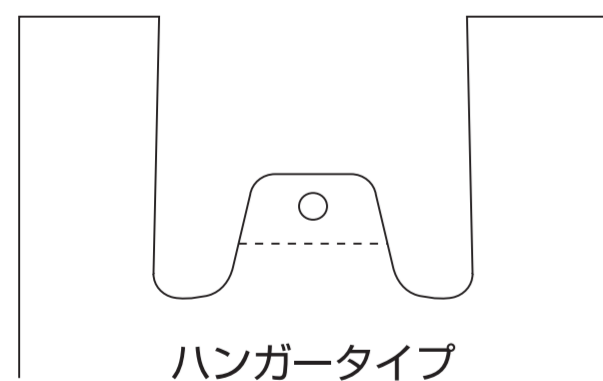

入稿データは「レイヤー」にあります  
「印刷範囲・説明」を削除(ゴミ箱)して、  
入稿をお願いします。

仕上がリイメージ

手提げ抜き型は以下より  
お選びいただけます

形状

ペロなしタイプ

ペロ付きタイプ

ハンガータイプ

この袋はサトウキビ由来のバイオマス成分を25%含んだレジ袋です。  
「CO2排出量削減」や「石油資源の節約」に貢献しています。