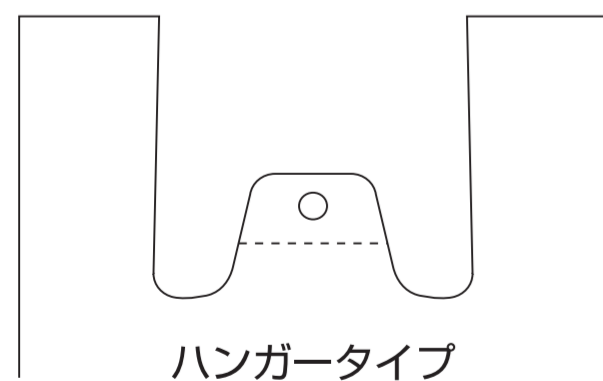

バイオマスレジ袋 No.16：幅190（マチ120）×高460mm

印刷色1

印刷色2

※ 赤い点線 ----- の枠内が印刷可能範囲となります。

注意事項

- 原寸サイズ、特色設定でデータ作成してください。
- 右側の版下データにもデザインを置いてください。
- 白印刷をご希望の方は、C・M・Y・Kのどれか1色に置き換えて作成してください。
- データはIllustrator CS3以上でai形式で保存ください。
- デザインはデザインレイヤーに配置してください。
- 文字は全てアウトライン化してください。
(データ作成ガイドページ参照)
- 貼り付け画像がある場合は解像度350dpi以上、黒1色(グレースケール)で作成し、特色をお選びください。
- 右側の版下データにもデザインを置いてください。
- 濃度は100%でデザインしてください。
- 透明効果は使用しないでください。
- 細かい絵柄(0.3mm以下の細い線)や6pt以下の小さい文字は潰れる場合があります。
- ベタ面が多いとピンホール(小さな白い点々)が印刷時に稀に発生する場合があります。
- 濃い原反色に薄い印刷色は、下地の影響により仕上がりの色とデータ上の色が若干異なります。

入稿データは「レイヤー」にあります
「印刷範囲・説明」を削除(ゴミ箱)して、
入稿をお願いします。

手提げ抜き型は以下より
お選びいただけます

形状

ベロなしタイプ

ベロ付きタイプ

ハンガータイプ

仕上がリイメージ

この袋はサトウキビ由来のバイオマス成分を25%含んだレジ袋です。
「CO2排出量削減」や「石油資源の節約」に貢献しています。