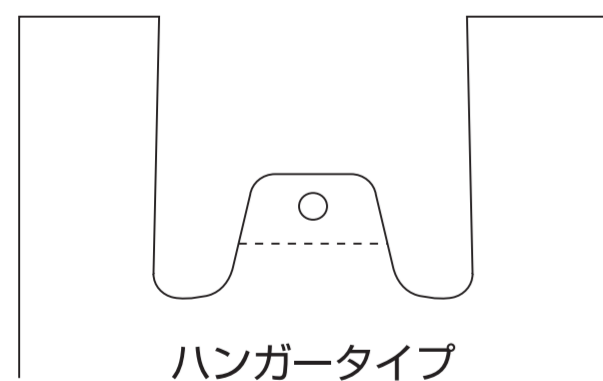

バイオマスレジ袋 No.20：幅210（マチ130）×高460mm

印刷色1

印刷色2

※ 赤い点線 ----- の枠内が印刷可能範囲となります。

注意事項

- 原寸サイズ、特色設定でデータ作成してください。
- 右側の版下データにもデザインを置いてください。
- 白印刷をご希望の方は、C・M・Y・Kのどれか1色に置き換えて作成してください。
- データは Illustrator CS3以上でai形式で保存ください。
- デザインはデザインレイヤーに配置してください。
- 文字は全てアウトライン化してください。
(データ作成ガイドページ参照)
- 貼り付け画像がある場合は解像度350dpi以上、黒1色(グレースケール)で作成し、特色をお選びください。
- 右側の版下データにもデザインを置いてください。
- 濃度は100%でデザインしてください。
- 透明効果は使用しないでください。
- 細かい絵柄(0.3mm以下の細い線)や6pt以下の小さい文字は潰れる場合があります。
- ベタ面が多いとピンホール(小さな白い点々)が印刷時に稀に発生する場合があります。
- 濃い原反色に薄い印刷色は、下地の影響により仕上がりの色とデータ上の色が若干異なります。

入稿データは「レイヤー」にあります
「印刷範囲・説明」を削除(ゴミ箱)して、
入稿をお願いします。

手提げ抜き型は以下より
お選びいただけます

形状

ベロなしタイプ

ベロ付きタイプ

ハンガータイプ

仕上がリイメージ

この袋はサトウキビ由来のバイオマス成分を25%含んだレジ袋です。
「CO2排出量削減」や「石油資源の節約」に貢献しています。