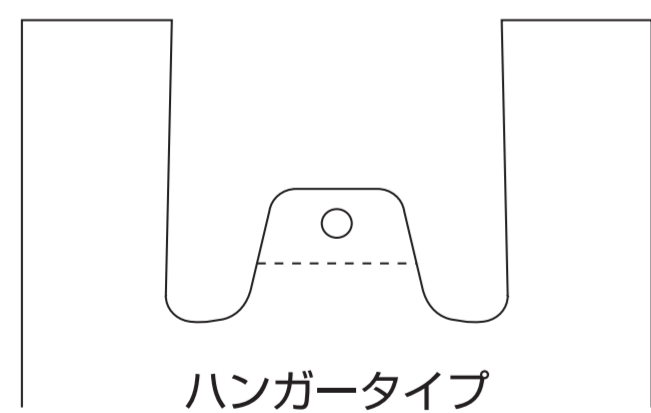

バイオマスレジ袋 No.30：幅260（マチ140）×高500mm

印刷色 1

印刷色 2

※ 赤い点線 - - - - - の枠内が印刷可能範囲となります。

注意事項

- 原寸サイズ、特色設定でデータ作成してください。
- 右側の版下データにもデザインを置いてください。
- 白印刷をご希望の方は、C・M・Y・Kのどれか1色に置き換えて作成してください。
- データはIllustrator CS3以上でai形式で保存ください。
- デザインはデザインレイヤーに配置してください。
- 文字は全てアウトライン化してください。
(データ作成ガイドページ参照)
- 貼り付け画像がある場合は解像度350dpi以上、黒1色(グレースケール)で作成し、特色をお選びください。
- 右側の版下データにもデザインを置いてください。
- 濃度は100%でデザインしてください。
- 透明効果は使用しないでください。
- 細かい絵柄(0.3mm以下の細い線)や6pt以下の小さい文字は潰れる場合があります。
- ベタ面が多いとピンホール(小さな白い点々)が印刷時に稀に発生する場合があります。
- 濃い原反色に薄い印刷色は、下地の影響により仕上がりの色とデータ上の色が若干異なります。

入稿データは「レイヤー」にあります
「印刷範囲・説明」を削除(ゴミ箱)して、
入稿お願いします。

手提げ抜き型は以下より
お選びいただけます

形状

仕上がりイメージ

この袋はサトウキビ由来のバイオマス成分を25%含んだレジ袋です。
「CO2排出量削減」や「石油資源の節約」に貢献しています。

版下データ

この袋はサトウキビ由来のバイオマス成分を25%含んだレジ袋です。
「CO2排出量削減」や「石油資源の節約」に貢献しています。