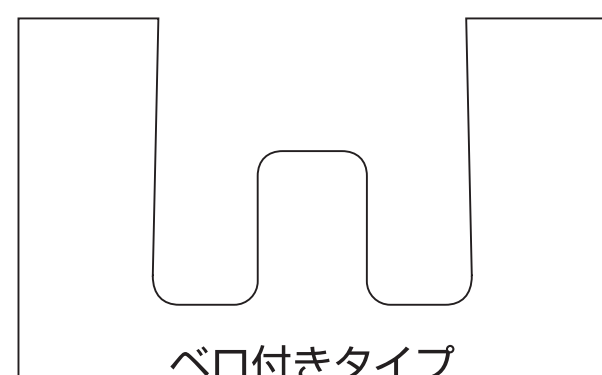

バイオマスレジ袋 弁当用 小：幅220（マチ130）×高350mm

印刷色1

印刷色2

※ 赤い点線 ----- の枠内が印刷可能範囲となります。

注意事項

- 原寸サイズ、特色設定でデータ作成してください。
- 右側の版下データにもデザインを置いてください。
- 白印刷をご希望の方は、C・M・Y・Kのどれか1色に置き換えて作成してください。
- データは Illustrator CS3以上でai形式で保存ください。
- デザインはデザインレイヤーに配置してください。
- 文字は全てアウトライン化してください。
(データ作成ガイドページ参照)
- 貼り付け画像がある場合は解像度350dpi以上、黒1色(ダレスケール)で作成し、特色をお選びください。
- 右側の版下データにもデザインを置いてください。
- 濃度は100%でデザインしてください。
- 透明効果は使用しないでください。
- 細かい絵柄(0.3mm以下の細い線)や6pt以下の小さい文字は潰れる場合があります。
- ベタ面が多いとピンホール(小さな白い点々)が印刷時に稀に発生する場合があります。
- 濃い原反色に薄い印刷色は、下地の影響により仕上がり色とデータ上の色が若干異なります。

入稿データは「レイヤー」にあります
「印刷範囲・説明」を削除(ゴミ箱)して、
入稿をお願いします。

仕上がりイメージ

版下データ

手提げ抜き型は以下より
お選びいただけます

形状

ベロなしタイプ

ベロ付きタイプ

ハンガータイプ