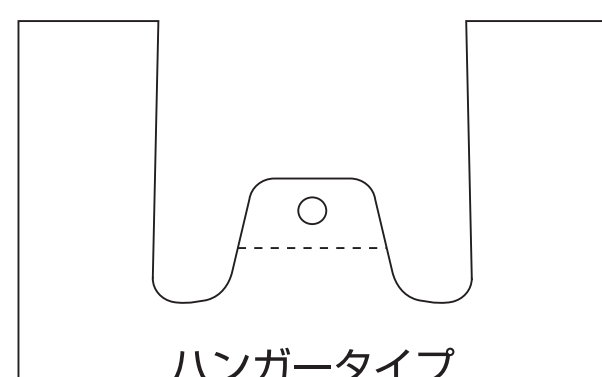

バイオマスレジ袋 弁当用 小：幅220（マチ130）×高350mm

印刷色1

印刷色2

※ 赤い点線 ----- の枠内が印刷可能範囲となります。

注意事項

- 原寸サイズ、特色設定でデータ作成してください。
- 右側の版下データにもデザインを置いてください。
- 白印刷をご希望の方は、C・M・Y・Kのどれか1色に置き換えて作成してください。
- データは Illustrator CS3以上でai形式で保存ください。
- デザインはデザインレイヤーに配置してください。
- 文字は全てアウトライン化してください。
(データ作成ガイドページ参照)
- 貼り付け画像がある場合は解像度350dpi以上、黒1色(ダレスケール)で作成し、特色をお選びください。
- 右側の版下データにもデザインを置いてください。
- 濃度は100%でデザインしてください。
- 透明効果は使用しないでください。
- 細かい絵柄(0.3mm以下の細い線)や6pt以下の小さい文字は潰れる場合があります。
- ベタ面が多いとピンホール(小さな白い点々)が印刷時に稀に発生する場合があります。
- 濃い原反色に薄い印刷色は、下地の影響により仕上がり色とデータ上の色が若干異なります。

入稿データは「レイヤー」にあります
「印刷範囲・説明」を削除(ゴミ箱)して、
入稿をお願いします。

仕上がりイメージ

版下データ

手提げ抜き型は以下より
お選びいただけます

形状

ベロなしタイプ

ベロ付きタイプ

ハンガータイプ