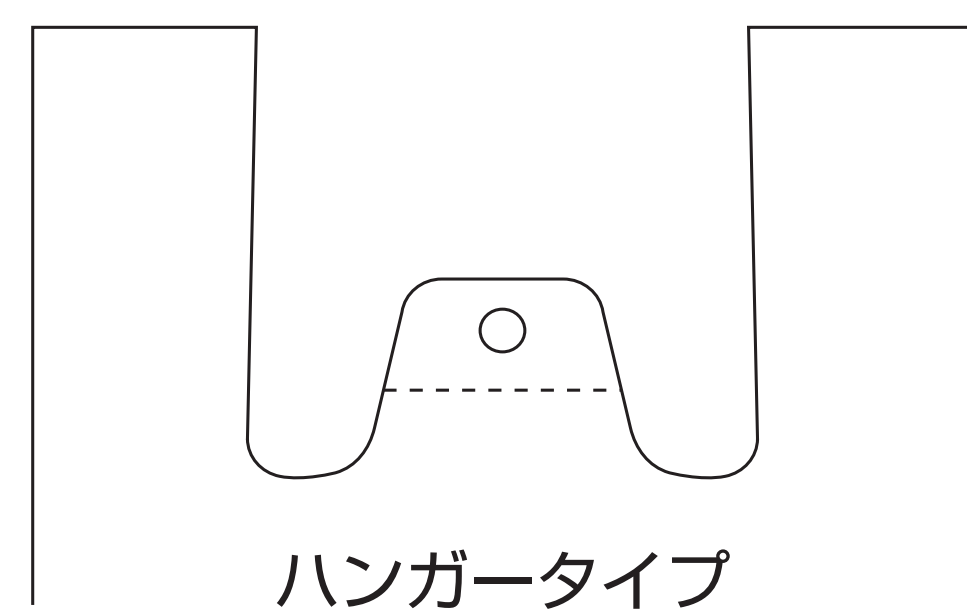

バイオマスレジ袋 ビッグ：幅360（マチ180）×高800mm

印刷色 1

印刷色 2

※ 赤い点線 - - - - の枠内が印刷可能範囲となります。

注意事項

- ☐ 原寸サイズ、特色設定でデータ作成してください。
- ☐ 右側の版下データにもデザインを置いてください。
- ☐ 白印刷をご希望の方は、C・M・Y・Kのどれか1色に置き換えて作成してください。
- ☐ データは Illustrator CS3以上でai形式で保存ください。
- ☐ デザインはデザインレイヤーに配置してください。
- ☐ 文字は全てアウトライン化してください。
  (データ作成ガイドページ参照)
- ☐ 貼り付け画像がある場合は解像度350dpi以上、黒1色(グレースケール)で作成し、特色をお選びください。
- ☐ 右側の版下データにもデザインを置いてください。
- ☐ 濃度は100%でデザインしてください。
- ☐ 透明効果は使用しないでください。
- ☐ 細かい絵柄(0.3mm以下の細い線)や6pt以下の小さい文字は濃れる場合があります。
- ☐ ベタ面が多いとピンホール(小さな白い点々)が印刷時に稀に発生する場合があります。
- ☐ 濃い原反色に薄い印刷色は、下地の影響により仕上がりの色とデータ上の色が若干異なります。

入稿データは「レイヤー」にあります
「印刷範囲・説明」を削除(ゴミ箱)して、
入稿をお願いします。

手提げ抜き型は以下より
お選びいただけます

形状

ハンガータイプ

印刷色を以下の基本色からお選びいただけます

(※下記以外で特色がすでに決まっている場合はご指定ください。その他ご希望のある場合はご相談ください。)

基本色

575 牡丹	03 ローズ	900 赤	27 橙	220 黄	74 茶	42 若草	43 草
60 群青	67 紫	610 白 (カラー原反のみ使用可) データ作成はCMYKの どれかでお願います	910 墨	銀 銀(メタリック)	青金 金(メタリック)	中金 金(メタリック)	赤金 金(メタリック)

版下データ

仕上がりイメージ