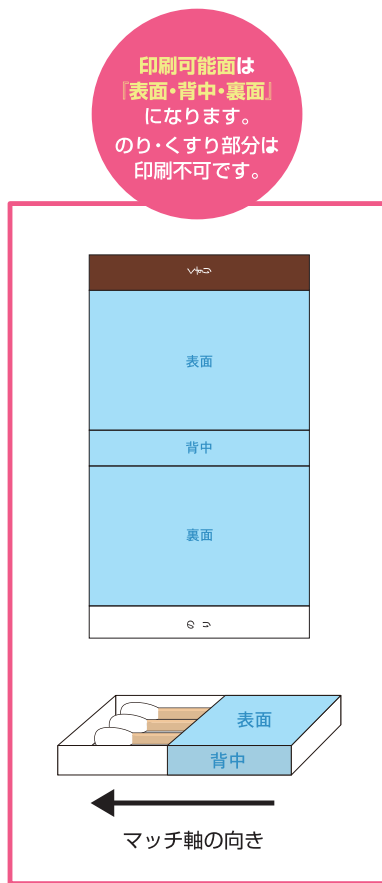

特注ボックスマッチ 並型 (サイズ: W56 x H36 x D16mm)

印刷色1      印刷色2      印刷色3

※全面柄の場合は ----- 塗り足しラインまでデザインを入れてください。

※ロゴや文字などは ■■■ の印刷適正範囲に収めてください。

注意事項

- 原寸サイズ、特色設定でデータ作成ください。
- データは Illustrator CS3でai形式で保存してください。
- デザインはデザインレイヤーに配置してください。
- 文字は全てアウトライン化してください。  
(データ作成ガイドページ参照)
- 印刷する最小文字サイズは5pt以上、線幅は0.1mm以上を推奨します。フォントやデザイン、濃度により印刷が出ない箇所や潰れる場合があります。
- 画像は文字やロゴ、住所などは解像度1200dpi、その他は350dpi以上にしてください。  
(データ作成ガイドページ参照)
- 透明効果は使用しないでください。
- 全面にベタやデザインがある場合は塗り足しラインまで塗りたしを作成してください。
- ロゴや文字等は印刷最適範囲に収めて下さい。外にデザインがある場合は、切れたり、折れたりする場合があります。

入稿データは「レイヤー」にあります  
「印刷範囲・説明」を削除(ゴミ箱)して、  
入稿お願いします。

1~3色印刷の方は印刷色を以下の基本色からお選びいただけます

(※下記以外で特色がすでに決まっている場合はご指定ください。その他ご希望のある場合はご相談ください。)

基本色

DIC 27 ピンク	DIC 196 ワイン	DIC 564 レッド	DIC 566 オレンジ	DIC 638 グリーン	DIC 41 ベビーブルー	DIC 220 ネイビー	DIC 106 ラベンダー
DIC 569 イエロー	DIC 335 アイボリー	DIC 646 ブラウン	DIC 90 わかくさ	黒 ブラック	DIC 542 銀(疑似)	DIC 242 金(疑似)	