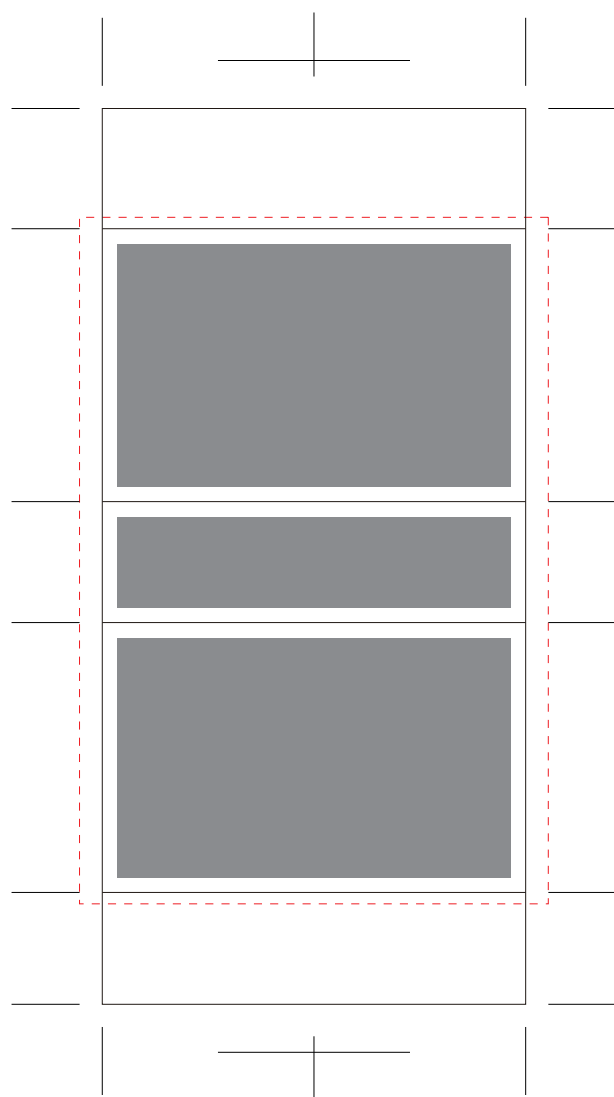

特注ボックスマッチ 並型 (サイズ: W56 x H36 x D16mm)

印刷色1      印刷色2      印刷色3

※全面柄の場合は ----- 塗り足しラインまでデザインを入れてください。

※ロゴや文字などは ■■■ の印刷適正範囲に収めてください。

注意事項

- 原寸サイズ、特色設定でデータ作成ください。
- データは Illustrator CS3でai形式で保存してください。
- デザインはデザインレイヤーに配置してください。
- 文字は全てアウトライン化してください。  
(データ作成ガイドページ参照)
- 印刷する最小文字サイズは5pt以上、線幅は0.1mm以上を推奨します。フォントやデザイン、濃度により印刷が出ない箇所や潰れる場合があります。
- 画像は文字やロゴ、住所などは解像度1200dpi、その他は350dpi以上にしてください。  
(データ作成ガイドページ参照)
- 透明効果は使用しないでください。
- 全面にベタやデザインがある場合は塗り足しラインまで塗りたしを作成してください。
- ロゴや文字等は印刷最適範囲に収めて下さい。外にデザインがある場合は、切れたり、折れたりする場合があります。

入稿データは「レイヤー」にあります  
「印刷範囲・説明」を削除(ゴミ箱)して、  
入稿お願いします。

1~3色印刷の方は印刷色を以下の基本色からお選びいただけます

(※下記以外で特色がすでに決まっている場合はご指定ください。その他ご希望のある場合はご相談ください。)

基本色

DIC 27 ピンク	DIC 196 ワイン	DIC 564 レッド	DIC 566 オレンジ	DIC 638 グリーン	DIC 41 ベビーブルー	DIC 220 ネイビー	DIC 106 ラベンダー
DIC 569 イエロー	DIC 335 アイボリー	DIC 646 ブラウン	DIC 90 わかくさ	黒 ブラック	DIC 542 銀(疑似)	DIC 242 金(疑似)	