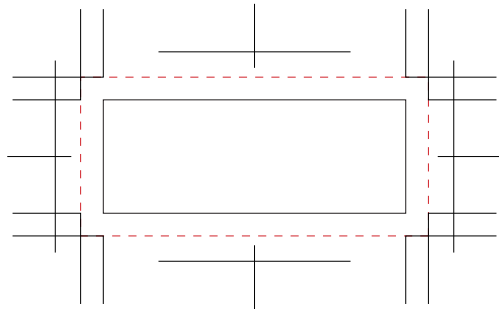

シール H15×W40mm (角カク/角丸タイプ)

印刷色 1

印刷色 2

※全面柄の場合は ----- 塗り足しラインまでデザインを入れてください。

※ご注文されるタイプにデータを当て込んでください。

【角カクタイプ】

【角丸タイプ】

注意事項

- 原寸サイズ、特色設定でデータ作成ください。
- データは Illustrator CS3以上でai形式で保存ください。
- デザインはデザインレイヤーに配置してください。
- 文字は全てアウトライン化してください。
(データ作成ガイドページ参照)
- 画像は解像度350dpi以上にしてください。
(データ作成ガイドページ参照)
- 透明効果は使用しないでください。
- 全面にベタやデザインがある場合はトリムマークまで3mmの塗りたしを作成してください。
- 細かい絵柄(0.2mm以下の細い線)や5pt以下の小さい文字は潰れる場合があります。
- 紙質の影響により、画面の見た目よりも実際の仕上りは少し色が沈みます。