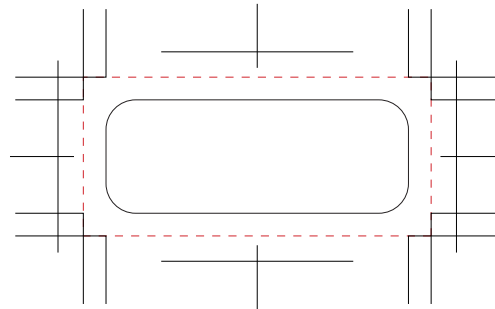

シール H15×W40mm (角カク/角丸タイプ)

印刷色 1

印刷色 2

※全面柄の場合は ----- 塗り足しラインまでデザインを入れてください。

※ご注文されるタイプにデータを当て込んでください。

【角カクタイプ】

【角丸タイプ】

注意事項

- 原寸サイズ、特色設定でデータ作成ください。
- データは Illustrator CS3以上でai形式で保存ください。
- デザインはデザインレイヤーに配置してください。
- 文字は全てアウトライン化してください。
(データ作成ガイドページ参照)
- 画像は解像度350dpi以上にしてください。
(データ作成ガイドページ参照)
- 透明効果は使用しないでください。
- 全面にベタやデザインがある場合はトリムマークまで3mmの塗りたしを作成してください。
- 細かい絵柄(0.2mm以下の細い線)や5pt以下の小さい文字は潰れる場合があります。
- 紙質の影響により、画面の見た目よりも実際の仕上りは少し色が沈みます。