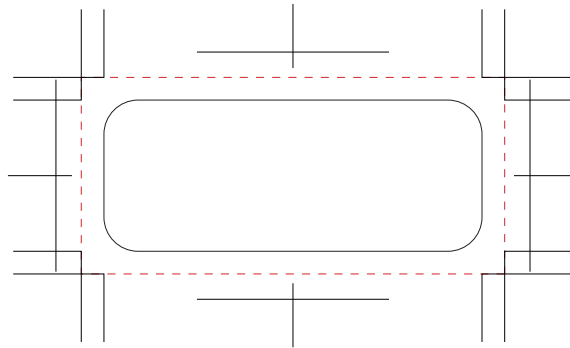

シール H20×W50mm（角カク／角丸タイプ）

印刷色 1

印刷色 2

※全面柄の場合は ----- 塗り足しラインまでデザインを入れてください。

※ご注文されるタイプにデータを当て込んでください。

【角カクタイプ】

【角丸タイプ】

注意事項

- 原寸サイズ、特色設定でデータ作成ください。
- データは Illustrator CS3以上でai形式で保存ください。
- デザインはデザインレイヤーに配置してください。
- 文字は全てアウトライン化してください。
(データ作成ガイドページ参照)
- 画像は解像度350dpi以上にしてください。
(データ作成ガイドページ参照)
- 透明効果は使用しないでください。
- 全面にベタやデザインがある場合はトリムマークまで3mmの塗りたしを作成してください。
- 細かい絵柄(0.2mm以下の細い線)や5pt以下の小さい文字は潰れる場合があります。
- 紙質の影響により、画面の見た目よりも実際の仕上りは少し色が沈みます。