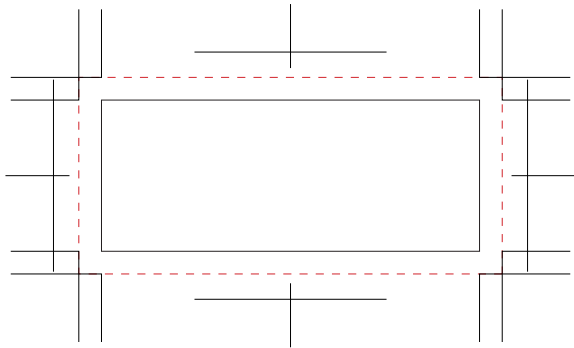

シール H20×W50mm（角カク／角丸タイプ）

印刷色 1

印刷色 2

※全面柄の場合は ----- 塗り足しラインまでデザインを入れてください。

※ご注文されるタイプにデータを当て込んでください。

【角カクタイプ】

【角丸タイプ】

注意事項

- 原寸サイズ、特色設定でデータ作成ください。
- データは Illustrator CS3以上でai形式で保存ください。
- デザインはデザインレイヤーに配置してください。
- 文字は全てアウトライン化してください。
(データ作成ガイドページ参照)
- 画像は解像度350dpi以上にしてください。
(データ作成ガイドページ参照)
- 透明効果は使用しないでください。
- 全面にベタやデザインがある場合はトリムマークまで3mmの塗りたしを作成してください。
- 細かい絵柄(0.2mm以下の細い線)や5pt以下の小さい文字は潰れる場合があります。
- 紙質の影響により、画面の見た目よりも実際の仕上りは少し色が沈みます。