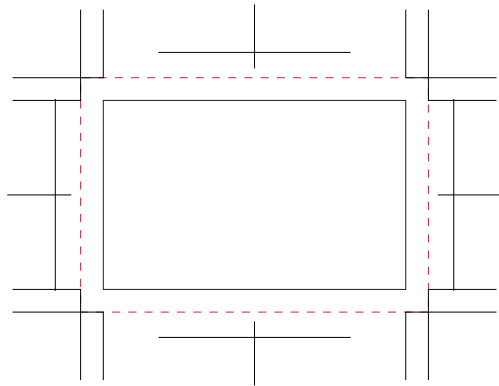

シール H25×W40mm (角カク／角丸タイプ)

印刷色 1

印刷色 2

※全面柄の場合は ----- 塗り足しラインまでデザインを入れてください。

※ご注文されるタイプにデータを当て込んでください。

【角カクタイプ】

【角丸タイプ】

注意事項

- 原寸サイズ、特色設定でデータ作成ください。
- データは Illustrator CS3以上でai形式で保存ください。
- デザインはデザインレイヤーに配置してください。
- 文字は全てアウトライン化してください。
(データ作成ガイドページ参照)
- 画像は解像度350dpi以上にしてください。
(データ作成ガイドページ参照)
- 透明効果は使用しないでください。
- 全面にベタやデザインがある場合はトリムマークまで3mmの塗りたしを作成してください。
- 細かい絵柄(0.2mm以下の細い線)や5pt以下の小さい文字は潰れる場合があります。
- 紙質の影響により、画面の見た目よりも実際の仕上りは少し色が沈みます。