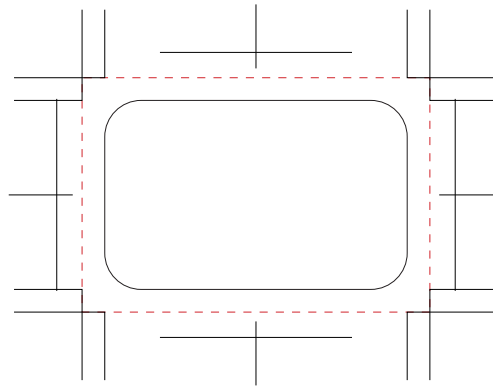

シール H25×W40mm (角カク／角丸タイプ)

印刷色 1

印刷色 2

※全面柄の場合は ----- 塗り足しラインまでデザインを入れてください。

※ご注文されるタイプにデータを当て込んでください。

【角カクタイプ】

【角丸タイプ】

注意事項

- 原寸サイズ、特色設定でデータ作成ください。
- データは Illustrator CS3以上でai形式で保存ください。
- デザインはデザインレイヤーに配置してください。
- 文字は全てアウトライン化してください。
(データ作成ガイドページ参照)
- 画像は解像度350dpi以上にしてください。
(データ作成ガイドページ参照)
- 透明効果は使用しないでください。
- 全面にベタやデザインがある場合はトリムマークまで3mmの塗りたしを作成してください。
- 細かい絵柄(0.2mm以下の細い線)や5pt以下の小さい文字は潰れる場合があります。
- 紙質の影響により、画面の見た目よりも実際の仕上りは少し色が沈みます。