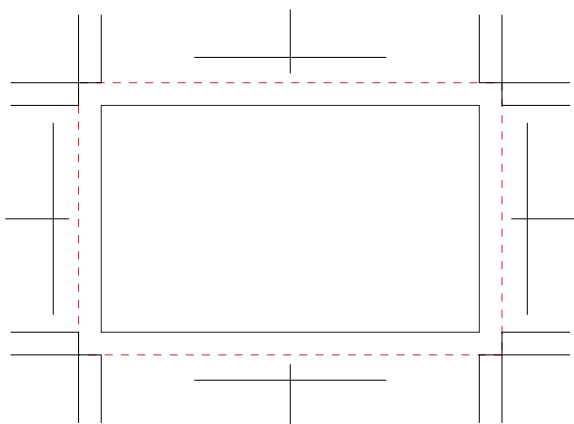

# シール H30×W50mm (角カク／角丸タイプ)

印刷色 1

印刷色 2

※全面柄の場合は ----- 塗り足しラインまでデザインを入れてください。

※ご注文されるタイプにデータを当て込んでください。

## 【角カクタイプ】

## 【角丸タイプ】