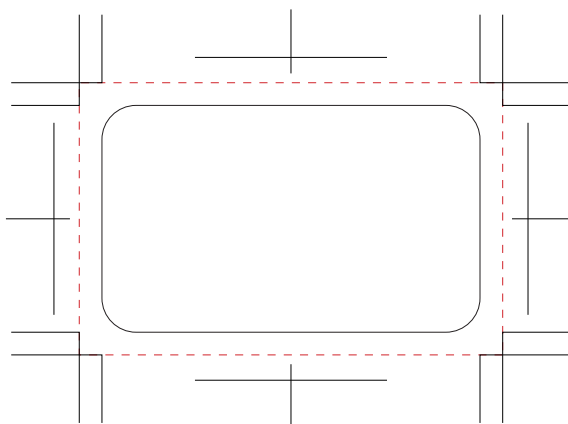

# シール H30×W50mm (角カク／角丸タイプ)

印刷色 1

印刷色 2

※全面柄の場合は ----- 塗り足しラインまでデザインを入れてください。

※ご注文されるタイプにデータを当て込んでください。

## 【角カクタイプ】

## 【角丸タイプ】